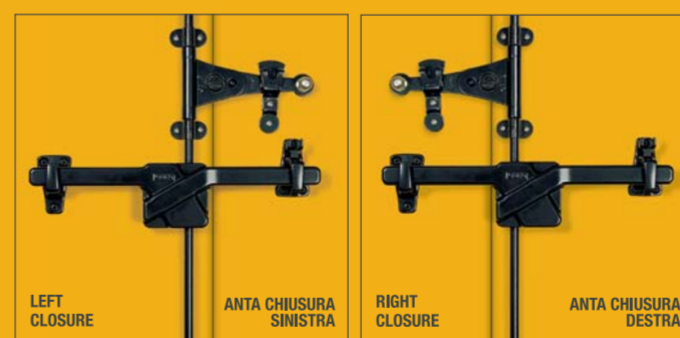

Prodotto

Design **Ubis** | Luca e Nicola Facchini

BLOX

Blocca scuri universale

Chiude in sicurezza scuri a 2 e 4 ante.
Con semplicità e solidità.

BLOX È UNIVERSALE

Si fissa in pochi minuti
sulle spagnolette esistenti,
senza richiedere specifiche
competenze tecniche.

BLOCCA SCURI UNIVERSALE
Art.7590

DATA 04/09/2003	DISEGNATORE T.M.	MODIFICHE 01	SCALA 1:2	UFFICIO TECNICO TEC. T.M.	MATERIALE ZAMA 5 Z-A4 U1 G	STAMPO
DESCRIZIONE BLOCCA SCURI UNIVERSALE CON FERMI; Art.7590				FASE DI LAVORAZIONE	MACCHINA	
CODICE 759000000				FINITURA DI LAVORAZIONE	LE SCURI BLOX SULLA LINEA OMAD DA 1979. 1981/11	
PROPRIETÀ RISERVATA - SECONDO TERMINI DI LEGGE QUESTO DISEGNO NON PUÒ ESSERE NE USATO NE RIPRODOTTO SENZA LA NOSTRA AUTORIZZAZIONE.				UNA TRADIZIONE DI FERRO DAL 1928		

BLOX È SOLIDO

È privo di viti a vista o di elementi mobili e si applica
senza smontarlo. Blox è concepito come un solido blocco
a garanzia della vostra sicurezza, per farvi dormire sonni tranquilli.

BLOX È REVERSIBILE

Può essere applicato sia sulle spagnolette destre
che sulle sinistre e ben si adatta, nel montaggio
ed esteticamente, ad ogni spagnoletta
e serramento, anche già installati.

BLOX È UNIVERSALE

Blox si fissa in pochi minuti
sulle spagnolette esistenti,
senza richiedere specifiche competenze
tecniche. Viene fornito completo di viti
e dime di posizionamento, per un fissaggio
rapido e preciso; le dettagliate istruzioni
di montaggio che troverete sulla confezione
vi guidano con chiarezza alla corretta
installazione su ogni tipo di anta.
La qualità certificata OMAD - già produttore
del chiavistello universale Smarty -
vi garantisce un prodotto estremamente
robusto, costruito con i migliori materiali
e protetto efficacemente dalla cataforesi,
la nostra speciale verniciatura, per assicurare il
perfetto funzionamento negli anni.
Blox, dalla tradizione e dall'esperienza OMAD,
per la sicurezza e la
protezione della vostra casa.