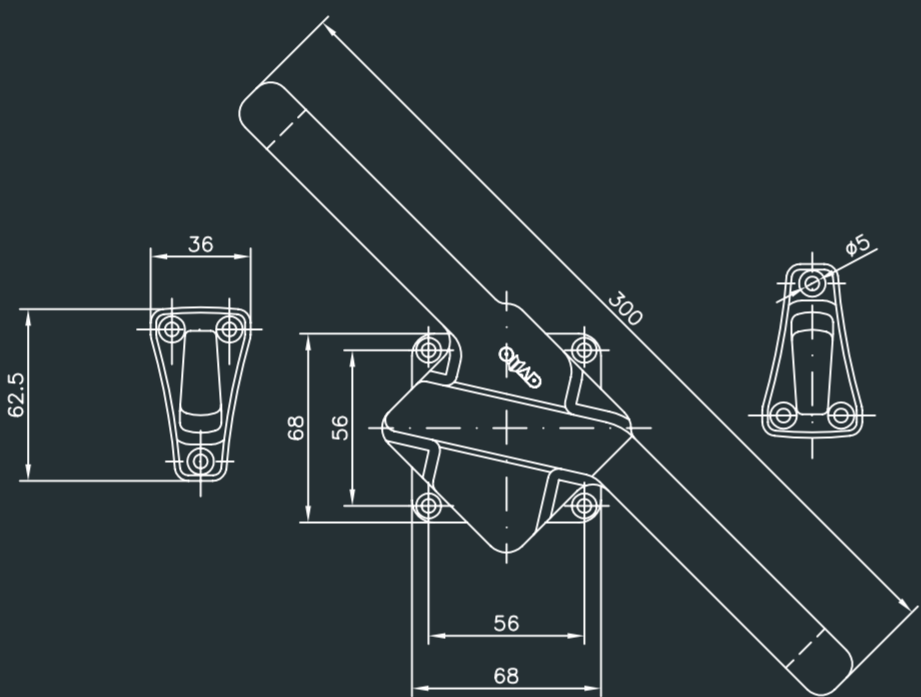

BLOCCA SCURI UNIVERSALE
Art.7590

DATA 04/09/2003	DISEGNATORE T.M.	MODIFICHE 01	SCALA 1:2	UFFICIO TECNICO TEC. T.M.	MATERIALE ZAMA 5 Z-A4 U1 G	STAMPO
DESCRIZIONE BLOCCA SCURI UNIVERSALE CON FERMI; Art.7590				FASE DI LAVORAZIONE	MACCHINA	
CODICE 759000000				FINITURA DI LAVORAZIONE	LE SCURI BLOX SULLA LINEA OMAD DA 1979. 1981/11	
PROPRIETÀ RISERVATA - SECONDO TERMINI DI LEGGE QUESTO DISEGNO NON PUÒ ESSERE NE USATO NE RIPRODOTTO SENZA LA NOSTRA AUTORIZZAZIONE.				UNA TRADIZIONE DI FERRO DAL 1928		