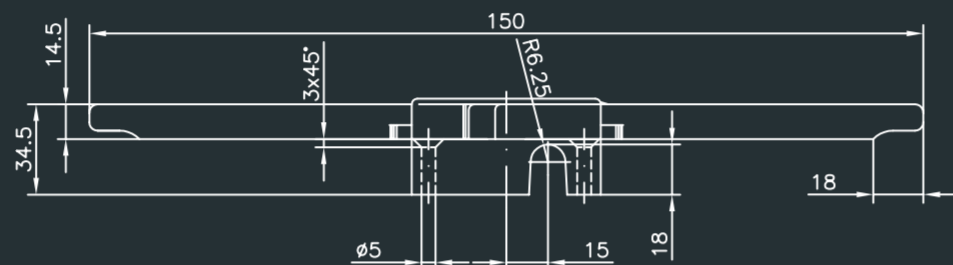

BLOCCA SCURI UNIVERSALE
Art.7590

DATA 04/09/2003	DISEGNATORE T.M.	MODIFICHE 01	SCALA 1:2	UFFICIO TECNICO TEC. T.M.	MATERIALE ZAMA 5 Z-A4 U1 G	STAMPO
DESCRIZIONE BLOCCA SCURI UNIVERSALE CON FERMI; Art.7590				FASE DI LAVORAZIONE	MACCHINA	
CODICE 759000000				FINITURA DI LAVORAZIONE	LE SCURI BLOX SULLA LINEA OMAD DA 1979. 1981/11	
PROPRIETÀ RISERVATA - SECONDO TERMINI DI LEGGE QUESTO DISEGNO NON PUÒ ESSERE NE USATO NE RIPRODOTTO SENZA LA NOSTRA AUTORIZZAZIONE.				UNA TRADIZIONE DI FERRO DAL 1928		