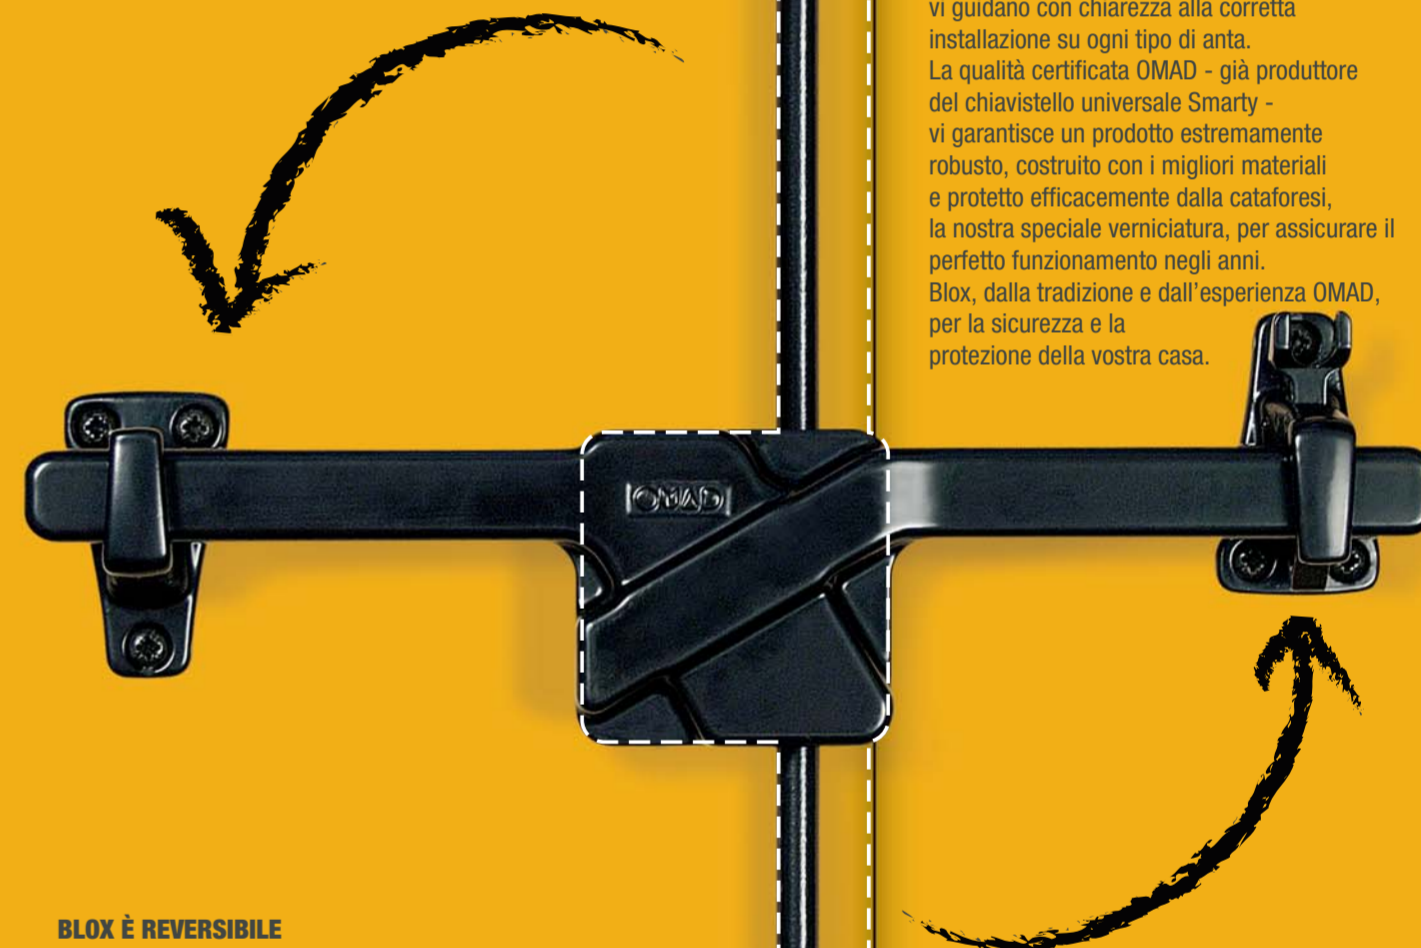

BLOX È SOLIDO

È privo di viti a vista o di elementi mobili e si applica
senza smontarlo. Blox è concepito come un solido blocco
a garanzia della vostra sicurezza, per farvi dormire sonni tranquilli.

BLOX È REVERSIBILE

Può essere applicato sia sulle spagnolette destre
che sulle sinistre e ben si adatta, nel montaggio
ed esteticamente, ad ogni spagnoletta
e serramento, anche già installati.

BLOX È UNIVERSALE

Blox si fissa in pochi minuti
sulle spagnolette esistenti,
senza richiedere specifiche competenze
tecniche. Viene fornito completo di viti
e dime di posizionamento, per un fissaggio
rapido e preciso; le dettagliate istruzioni
di montaggio che troverete sulla confezione
vi guidano con chiarezza alla corretta
installazione su ogni tipo di anta.
La qualità certificata OMAD - già produttore
del chiavistello universale Smarty -
vi garantisce un prodotto estremamente
robusto, costruito con i migliori materiali
e protetto efficacemente dalla cataforesi,
la nostra speciale verniciatura, per assicurare il
perfetto funzionamento negli anni.
Blox, dalla tradizione e dall'esperienza OMAD,
per la sicurezza e la
protezione della vostra casa.