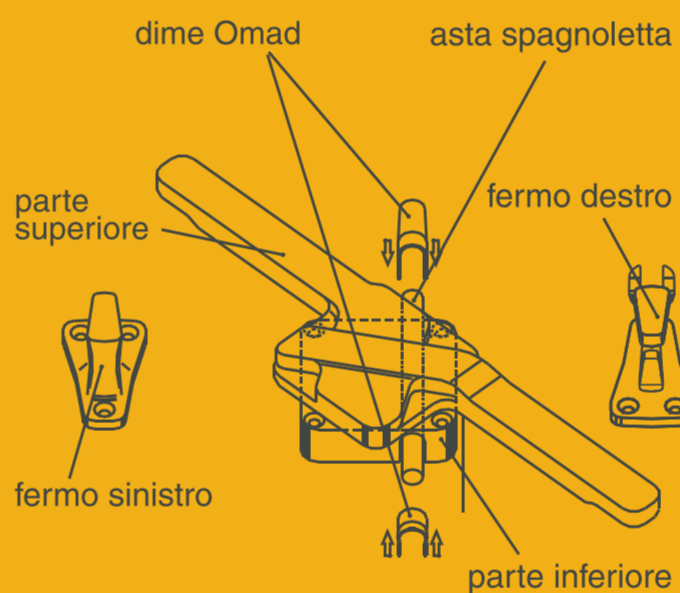

BLOCCA SCURI UNIVERSALE
Art.7590

DATA 04/09/2003	DISEGNATORE T.M.	MODIFICHE 01	SCALA 1:2	UFFICIO TECNICO TEC. T.M.	MATERIALE ZAMA 5 Z-A4 U1 G	STAMPO
DESCRIZIONE BLOCCA SCURI UNIVERSALE CON FERMI; Art.7590				FASE DI LAVORAZIONE	MACCHINA	
CODICE 759000000				FINITURA DI LAVORAZIONE	LE SCURI BLOX SULLA LINEA OMAD DA 1979. 1981/11	
PROPRIETÀ RISERVATA - SECONDO TERMINI DI LEGGE QUESTO DISEGNO NON PUÒ ESSERE NE USATO NE RIPRODOTTO SENZA LA NOSTRA AUTORIZZAZIONE.				UNA TRADIZIONE DI FERRO DAL 1928		

BLOX È SOLIDO

È privo di viti a vista o di elementi mobili e si applica
senza smontarlo. Blox è concepito come un solido blocco
a garanzia della vostra sicurezza, per farvi dormire sonni tranquilli.

BLOX È REVERSIBILE

Può essere applicato sia sulle spagnolette destre
che sulle sinistre e ben si adatta, nel montaggio
ed esteticamente, ad ogni spagnoletta
e serramento, anche già installati.

BLOX È UNIVERSALE

Blox si fissa in pochi minuti
sulle spagnolette esistenti,
senza richiedere specifiche competenze
tecniche. Viene fornito completo di viti
e dime di posizionamento, per un fissaggio
rapido e preciso; le dettagliate istruzioni
di montaggio che troverete sulla confezione
vi guidano con chiarezza alla corretta
installazione su ogni tipo di anta.
La qualità certificata OMAD - già produttore
del chiavistello universale Smarty -
vi garantisce un prodotto estremamente
robusto, costruito con i migliori materiali
e protetto efficacemente dalla cataforesi,
la nostra speciale verniciatura, per assicurare il
perfetto funzionamento negli anni.
Blox, dalla tradizione e dall'esperienza OMAD,
per la sicurezza e la
protezione della vostra casa.